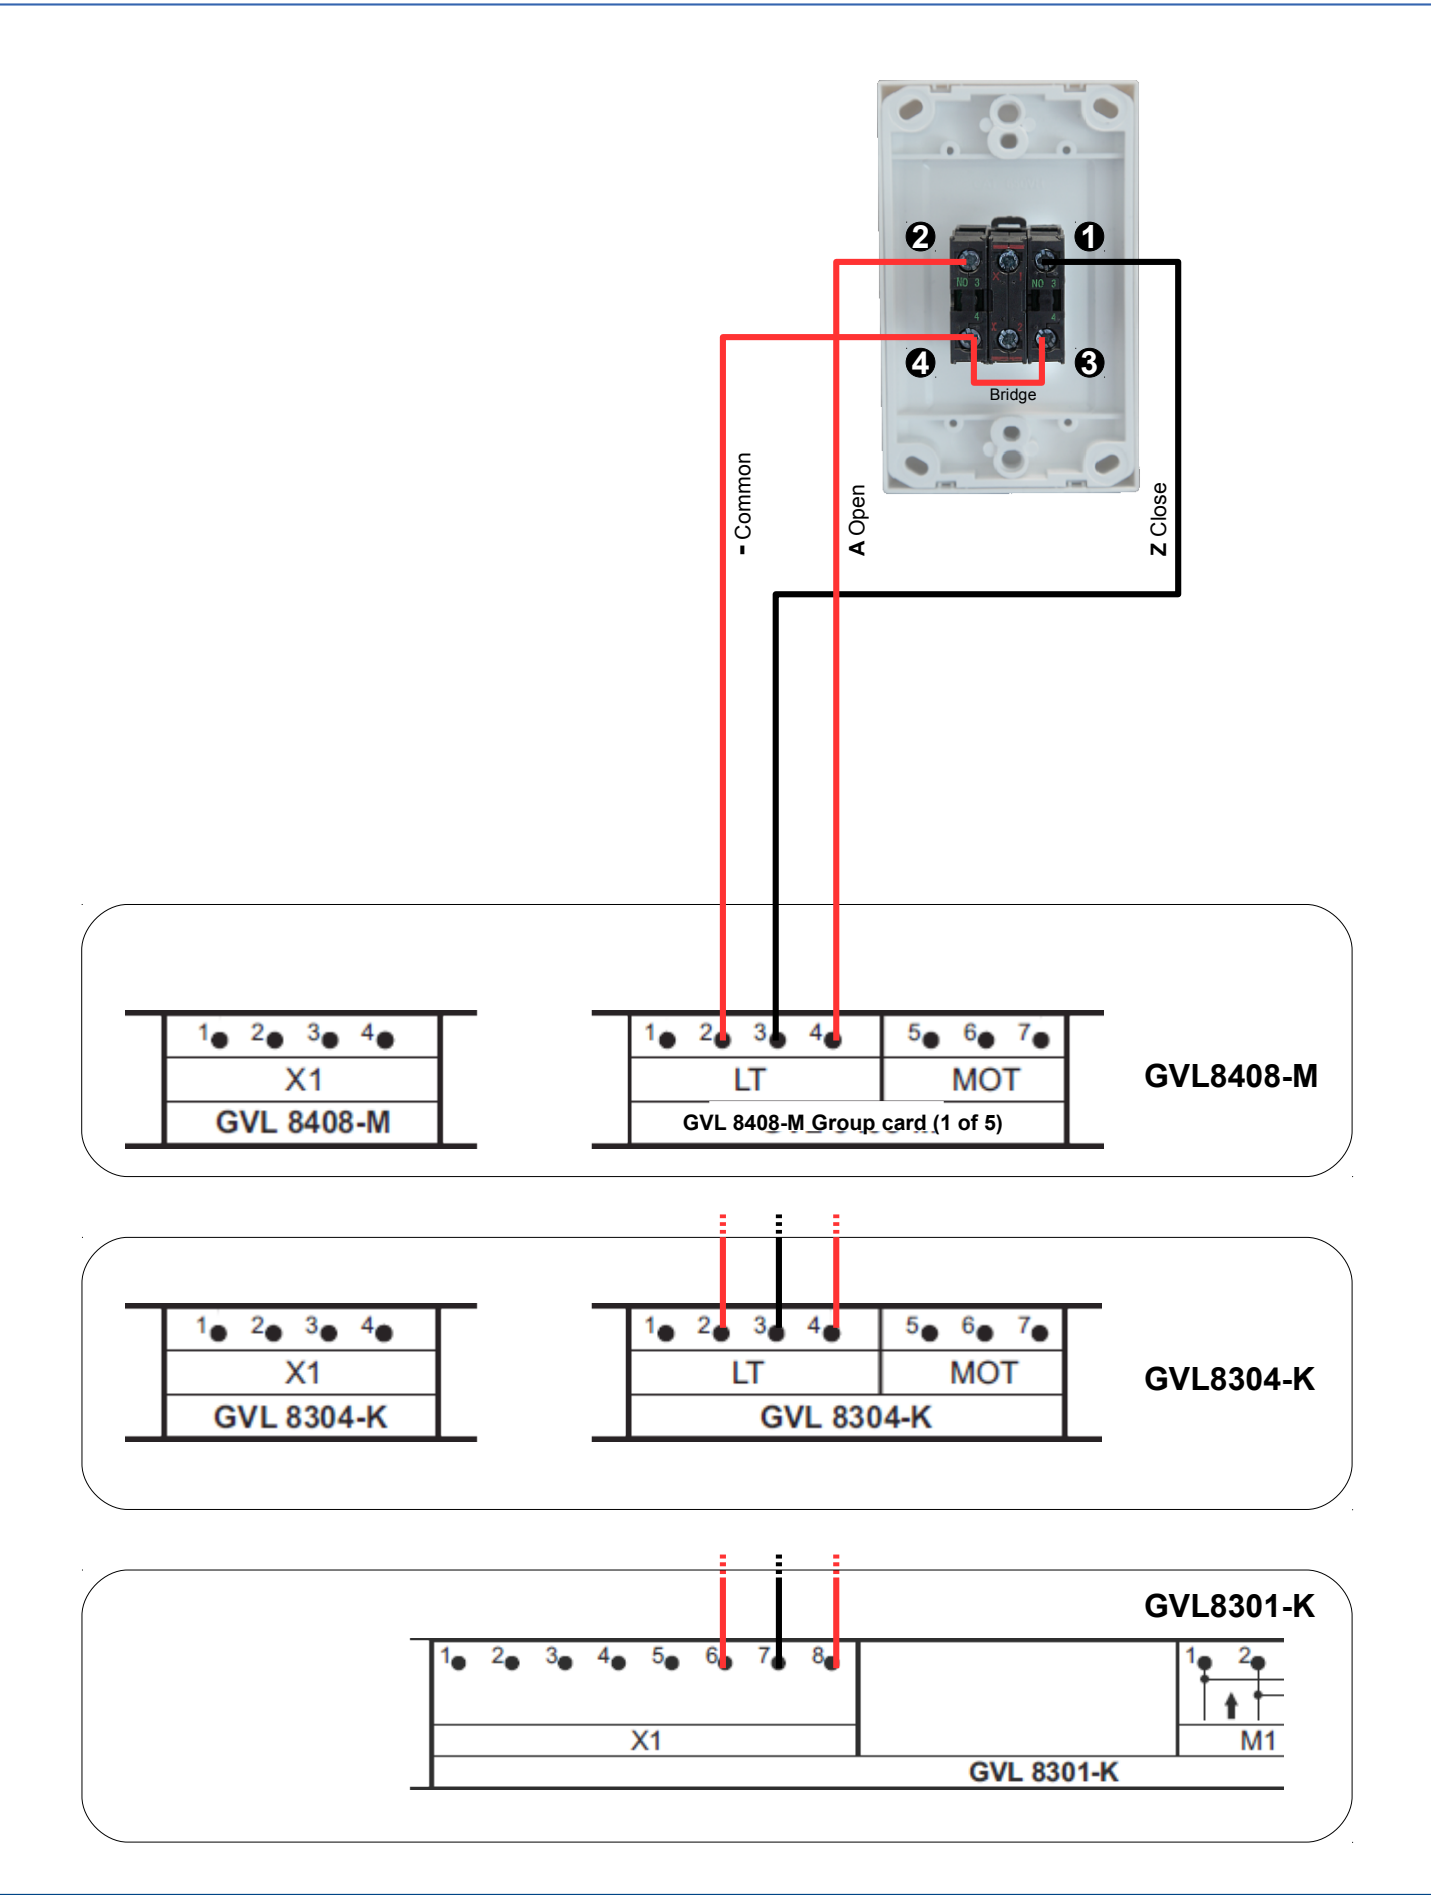

WCS Pushbutton

Mains Supply
230Volt

WCS Ventilation Pushbutton

TECHNICAL SUPPORT
Window Control Systems
 www.windowcontrolsystems.co.nz
 ☎ 09 638 8444
 ☎ 0800 226 687
 ☎ 09 638 8588
 489 Rosebank Rd, Avondale, Auckland
 📦 PO Box 108 171 Symonds St., Auckland 1150